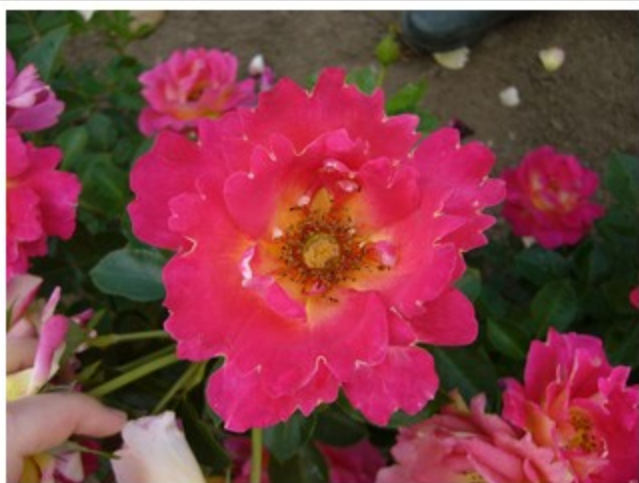

Růže - Troja 2019

Acapella - Čajohybrid, výška rostliny: 100 cm, průměr květu: 11 cm, intenzivní vůně

Alexander - Čajohybrid, výška rostliny: 100 cm, průměr květu: 11 cm, silně ostnitá

Arizona - Čajohybrid, výška rostliny: 100 cm, průměr květu: 12 cm

Arlequin - Čajohybrid, výška rostliny: 120 cm, průměr květu: 10 cm

Berolina - Čajohybrid, sadová, výška rostliny: 120 cm, průměr květu: 12 cm, intenzivní vůně

Big Purple - Čajohybrid, výška rostliny: 100 cm, průměr květu: 11 cm, intenzivní vůně