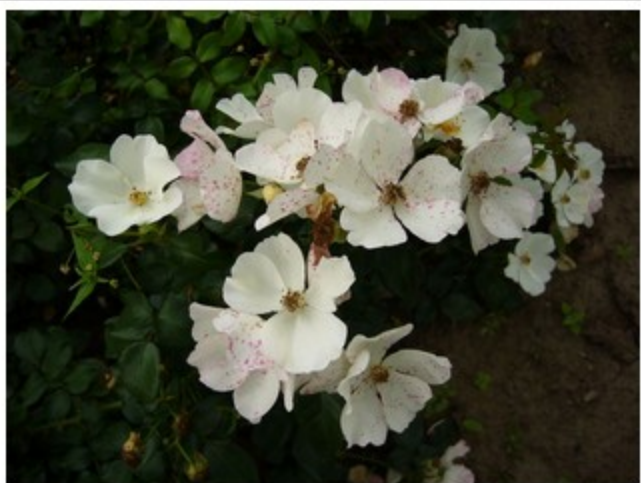

Hanover's Weisse - Půdopokryvná, výška rostliny: 90 cm, průměr květu: 5 cm