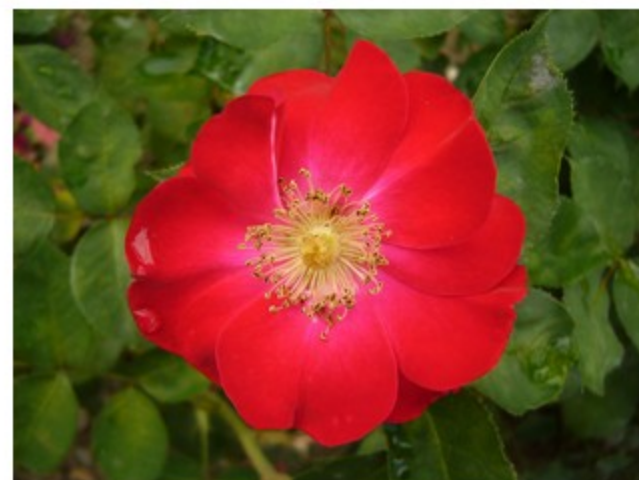

Rose Gaujard - Čajohybrid, výška rostliny: 90 cm, průměr květu: 11 cm, dobře řízkovatelná

Růže - Troja 2019

Roter Korsar - Sadová, výška rostliny: 230 cm, průměr květu: 8 cm

Rouge et noir - Čajohybrid, výška rostliny: 110 cm, průměr květu: 11 cm