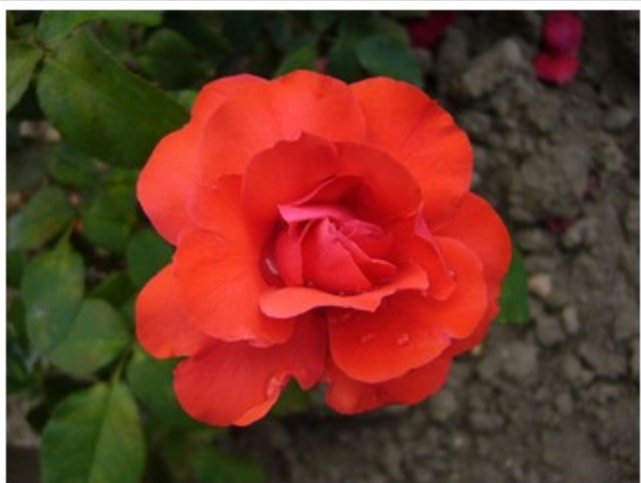

Satchmo - Floribunda, výška rostliny: 80 cm, průměr květu: 9 cm