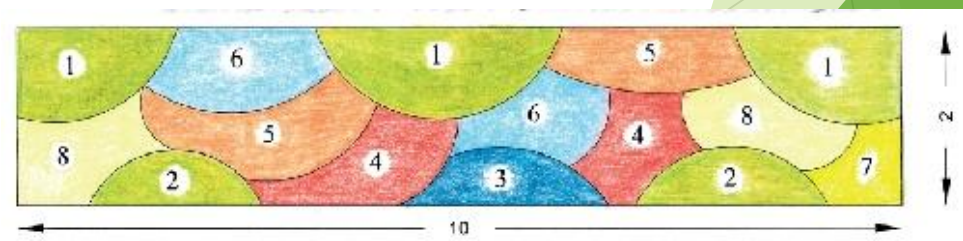

Proměnlivost v průběhu roku - jaro, léto, podzim, zima

- Půdorysně nebo pohledově (axonometrie)
- Možnost trvalkový záhon, nebo kombinovaný záhon (keře/trvalky)