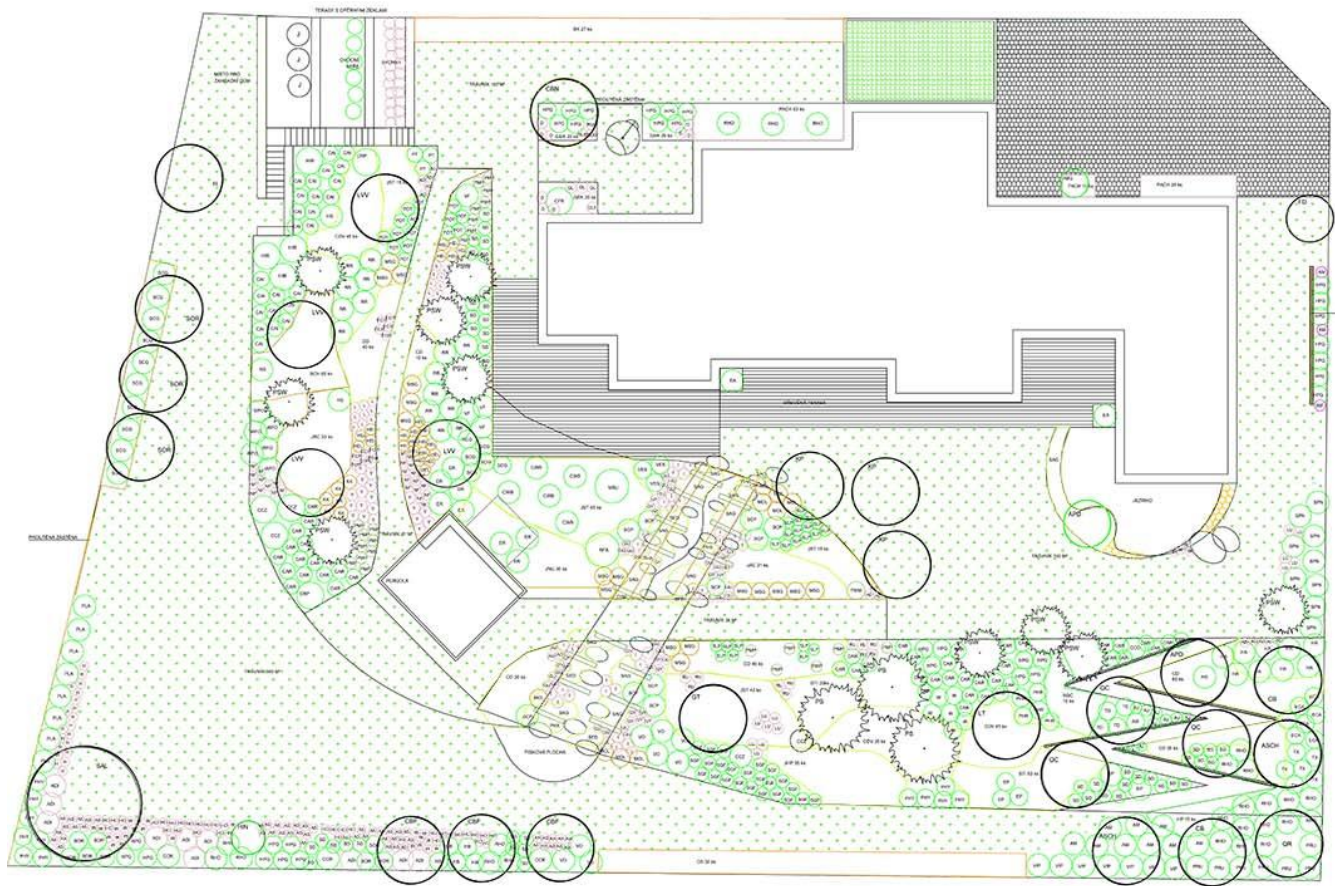

LEGENDA HMOT

LEGENDA ROSTLINNÝ MATERIÁL