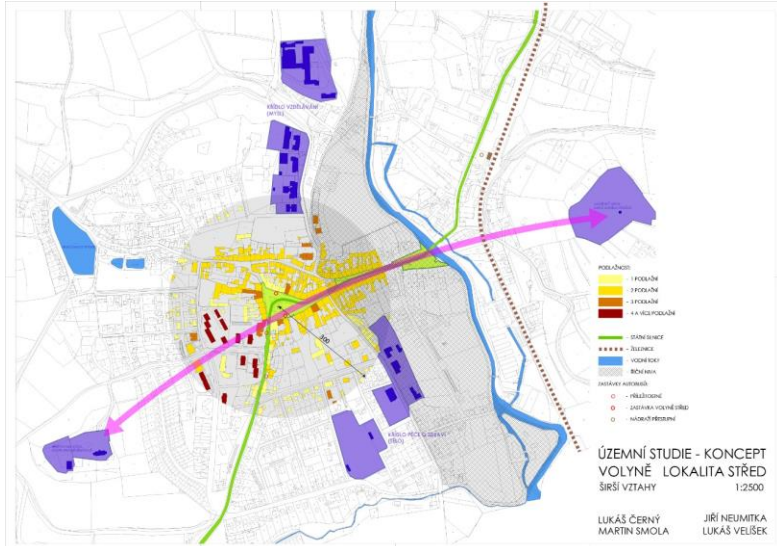

Ateliér B5. Dynamika v kompozici rostlin

NÁLEŽITOSTI VÝKRESU

- ▶ Formát A3- pozdější kniha, na první straně hlavička školy
- ▶ Možnost většího formátu (prodloužená A3)
- ▶ Výkresové náležitosti - měřítko, severka, grafické měřítko

- ▶ Studie a koncepty- větší měřítka (1:200, 1:1000 atd)
- ▶ Detaily záhonů (1:20, 1:30, 1:50 atd)

- ▶ Formát plakátu A1, hlavička školy

Širší vztahy

směr Slapy

- | | | | |
|--|---------------|--|--------------------|
| | cyklostezky | | zastávky autobusu |
| | vodní plochy | | vlaková zastávka |
| | plochy zelené | | pošta |
| | městský úřad | | občerstvení |
| | kostel | | historická památka |

Koncepty

Studie zahrady

Grafiká různá, ale přehledná

HUSTOPEČE - ARCHITEKTONICKÁ STUDIE ZAHRADY -SITUACE, kóty ve výkrese

Vizualizace- perspektivy

Osazovací plán

- Označení rostlin čísly nebo zkratkou / počty rostlin

VÝKRES: ÚVODNÍ PLÁN
 VÝTVORBA: PRAŽSKÁ
 ARTELIA, ING. ŠIMON PETRUŠKA
 DATUM: KVĚTEN 2012
 VÝŠK: 1:200
 2/2

Proměnlivost v průběhu roku - jaro, léto, podzim, zima

- ▶ Půdorysně nebo pohledově (axonometrie)
- ▶ Možnost trvalkový záhon, nebo kombinovaný záhon (keře/trvalky)