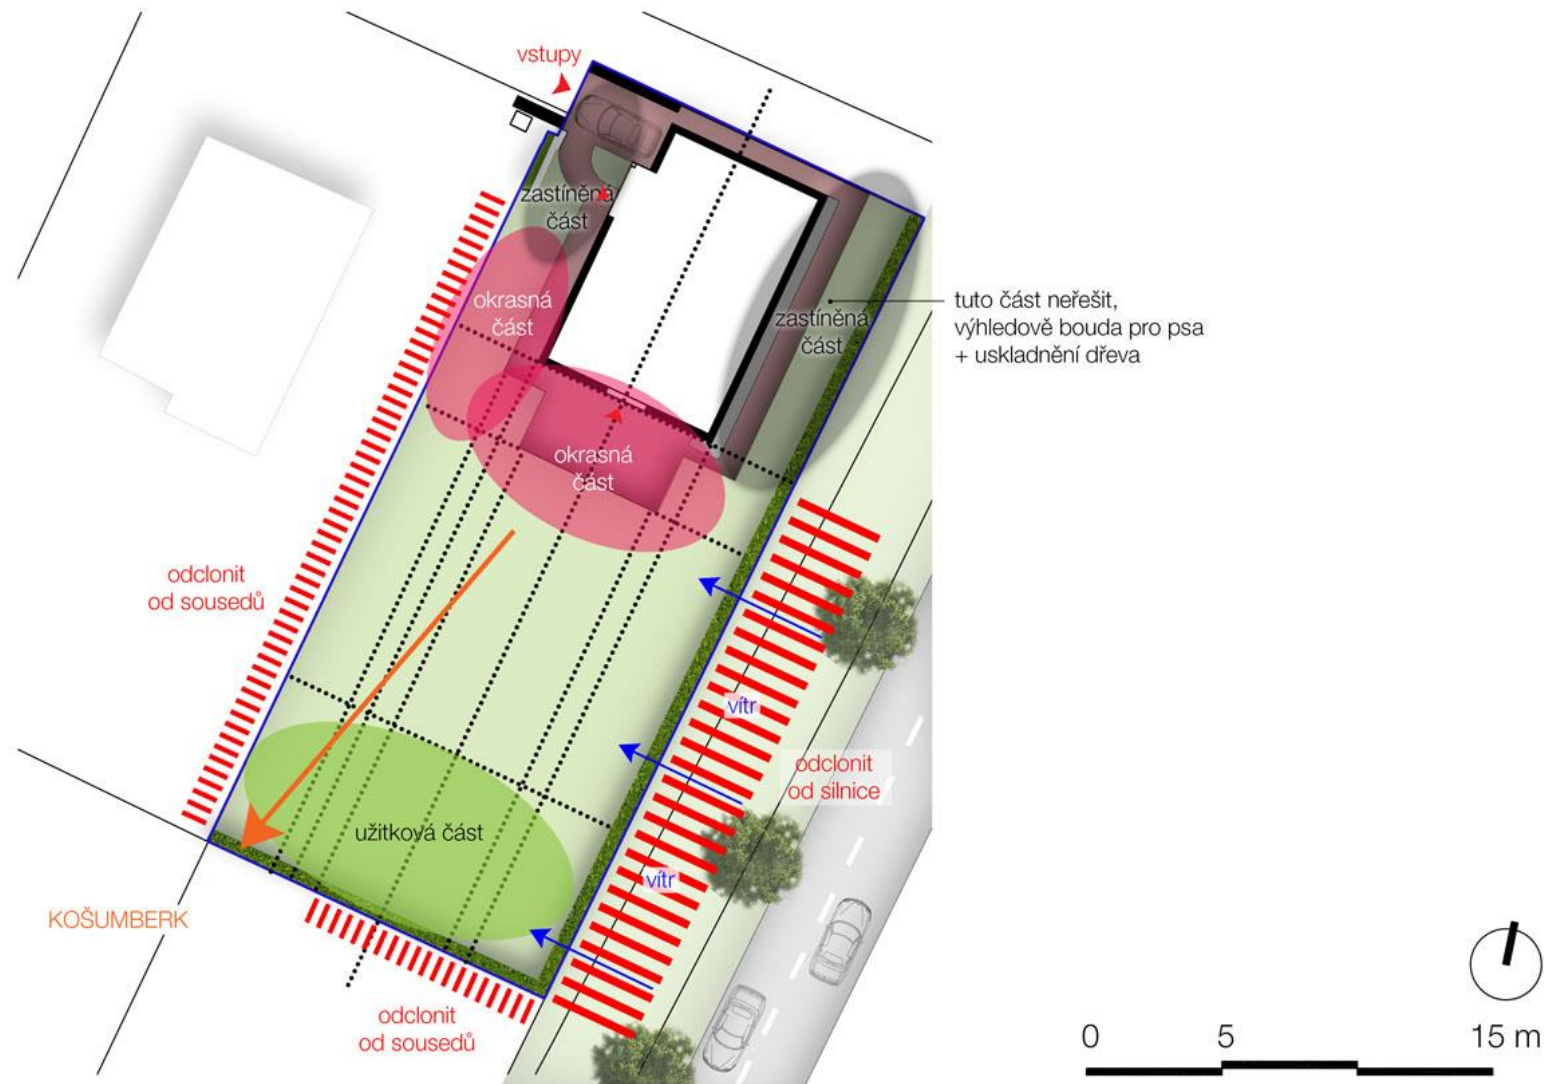

Ateliér B5. Dynamika v kompozici rostlin

NÁLEŽITOSTI VÝKRESU

- ▶ Formát A3- pozdější kniha, na první straně hlavička školy
- ▶ Možnost většího formátu (prodloužená A3)
- ▶ Výkresové náležitosti - měřítko, severka, grafické měřítko

- ▶ Studie a koncepty- větší měřítka (1:200, 1:1000 atd)
- ▶ Detaily záhonů (1:20, 1:30, 1:50 atd)

- ▶ Formát plakátu A1, hlavička školy

Širší vztahy

směr Slapy

- | | | | |
|--|---------------|--|--------------------|
| | cyklostezky | | zastávky autobusu |
| | vodní plochy | | vlaková zastávka |
| | plochy zelené | | pošta |
| | městský úřad | | občerstvení |
| | kostel | | historická památka |

Koncepty

Studie zahrady

Grafiká různá, ale přehledná

HUSTOPEČE - ARCHITEKTONICKÁ STUDIE ZAHRADY -SITUACE, kóty ve výkrese

Vizualizace- perspektivy

Osazovací plán

- Označení rostlin čísly nebo zkratkou / počty rostlin

Řezopohledy

A-A', vedení řezu tlustou čarou, volit řez zajímavým územím

Technická zpráva

- ▶ Popis stávajícího stavu- výměry, podmínky, užívání
- ▶ Popis úpravy (materiály, technologie výsadby, atd.)
- ▶ Finanční rozpočet realizace
- ▶ Návrh úprav do budoucna (výhled 10 let)