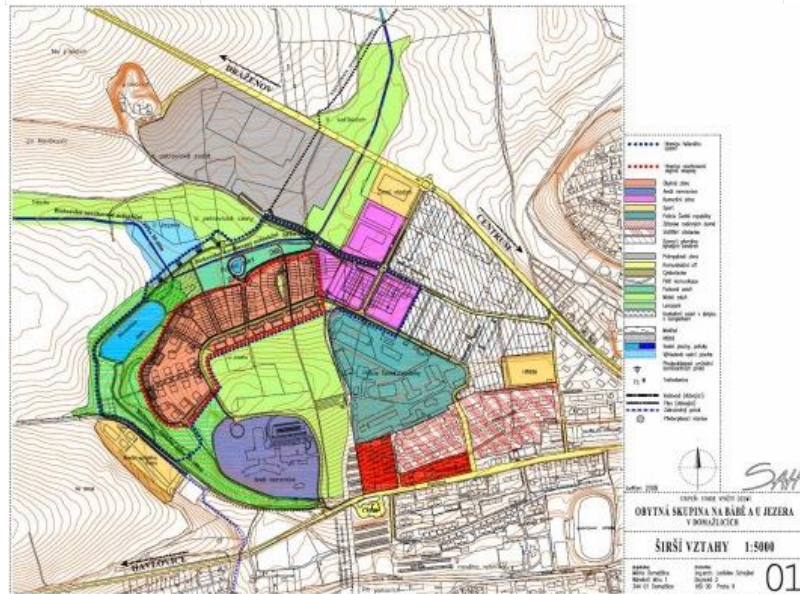

Ateliér B5. Dynamika v kompozici rostlin

NÁLEŽITOSTI VÝKRESU

- ▶ Formát A3- pozdější kniha, na první straně hlavička školy
- ▶ Možnost většího formátu (prodloužená A3)
- ▶ Výkresové náležitosti - měřítko, severka, grafické měřítko

- ▶ Studie a koncepty- větší měřítka (1:200, 1:1000 atd)
- ▶ Detaily záhonů (1:20, 1:30, 1:50 atd)

- ▶ Formát plakátu A1, hlavička školy

Širší vztahy

směr Slapy

- | | | | |
|--|---------------|--|--------------------|
| | cyklostezky | | zastávky autobusu |
| | vodní plochy | | vlaková zastávka |
| | plochy zelené | | pošta |
| | městský úřad | | občerstvení |
| | kostel | | historická památka |

Koncepty

Studie zahrady

Grafiká různá, ale přehledná

HUSTOPEČE - ARCHITEKTONICKÁ STUDIE ZAHRADY -SITUACE, kóty ve výkrese

Vizualizace- perspektivy

Osazovací plán

- Označení rostlin čísly nebo zkratkou / počty rostlin

VÝKRES: ÚVODNÍ PLÁN
 VÝTVORBA: PRAŽSKÁ
 ARTELIA, ING. ŠIMON PETRUŠKA
 DATUM: KVĚTEN 2012
 VÝŠK: 1:200
 2/2

Proměnlivost v průběhu roku - jaro, léto, podzim, zima

- ▶ Půdorysně nebo pohledově (axonometrie)
- ▶ Možnost trvalkový záhon, nebo kombinovaný záhon (keře/trvalky)