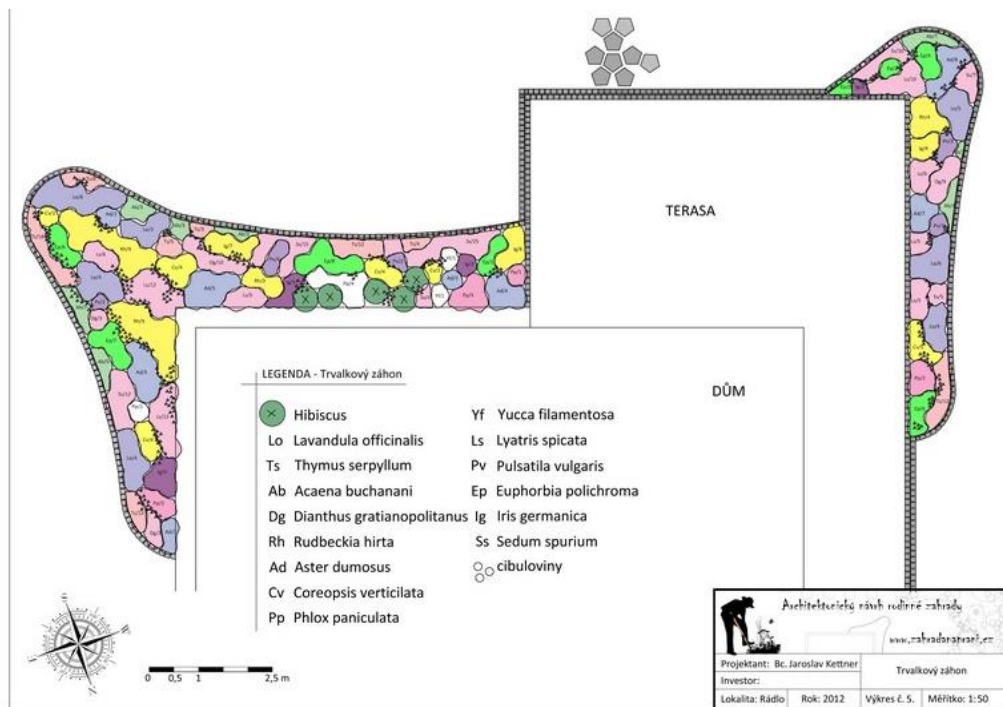

Proměnlivost v průběhu roku - jaro, léto, podzim, zima

- Půdorysně nebo pohledově (axonometrie)
- Možnost trvalkový záhon, nebo kombinovaný záhon (keře/trvalky)