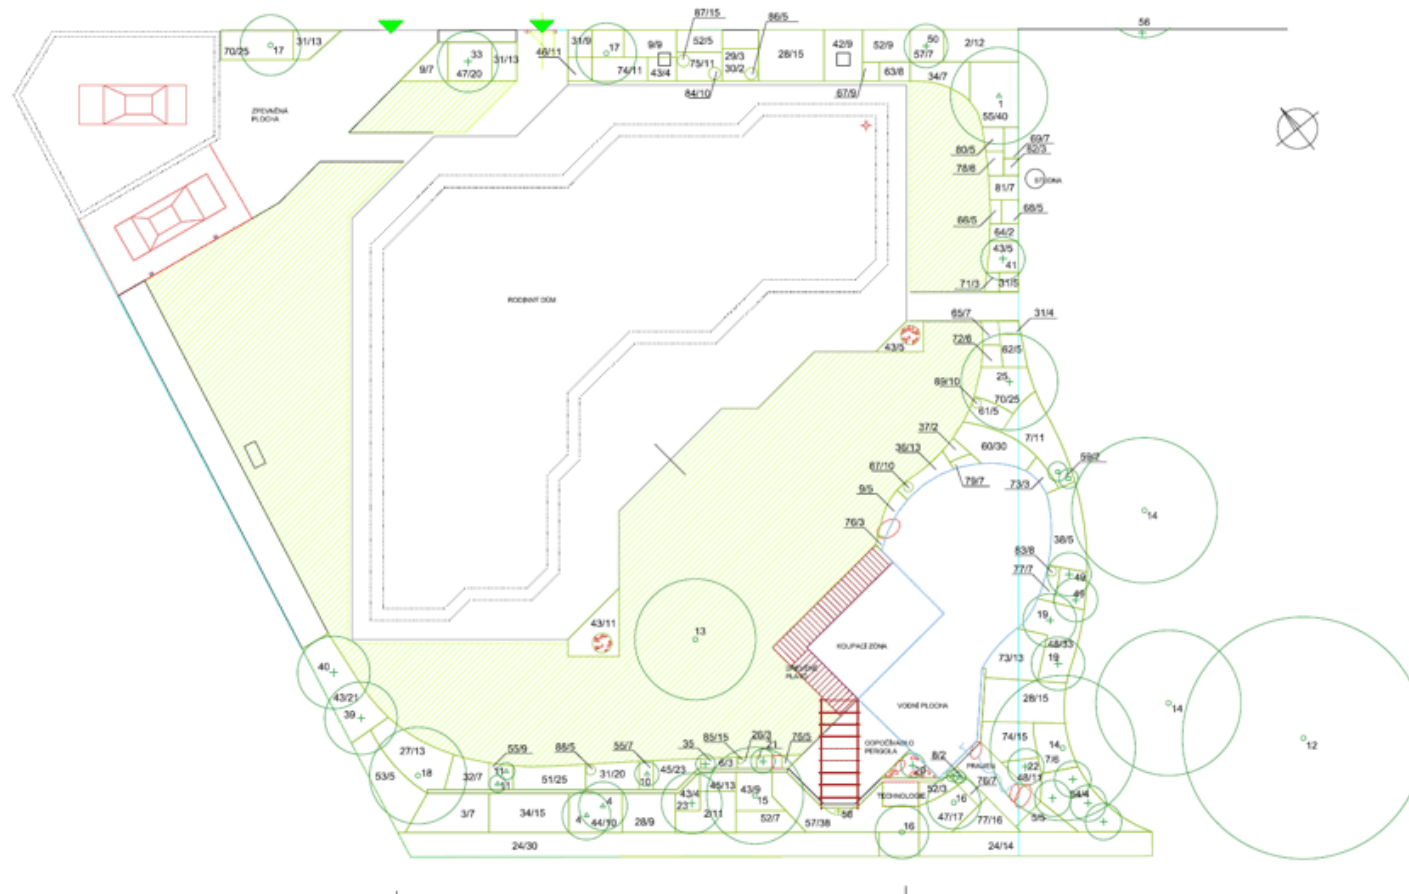

Ateliér B5. Dynamika v kompozici rostlin

NÁLEŽITOSTI VÝKRESU

- ▶ Formát A3- pozdější kniha, na první straně hlavička školy
- ▶ Možnost většího formátu (prodloužená A3)
- ▶ Výkresové náležitosti - měřítko, severka, grafické měřítko

Koncepty

Studie zahrady

Grafiká různá, ale přehledná

HUSTOPEČE - ARCHITEKTONICKÁ STUDIE ZAHRADY -SITUACE, kóty ve výkrese

Vizualizace- perspektivy

Osazovací plán

- Označení rostlin čísly nebo zkratkou / počty rostlin

VÝKRES: ÚVODNÍ PLÁN
 VÝTVORBA: PRAŽSKÁ
 ARTELIA, ING. ŠIMON PETRUŠKA
 DATUM: KVĚTEN 2012
 VÝŠK: 1:200
 2/2

Proměnlivost v průběhu roku - jaro, léto, podzim, zima

- ▶ Půdorysně nebo pohledově (axonometrie)
- ▶ Možnost trvalkový záhon, nebo kombinovaný záhon (keře/trvalky)

Řezopohledy

A-A', vedení řezu tlustou čarou, volit řez zajímavým územím

Technická zpráva

- ▶ Popis stávajícího stavu- výměry, podmínky, užívání
- ▶ Popis úpravy (materiály, technologie výsadby, atd.)
- ▶ Finanční rozpočet realizace
- ▶ Návrh úprav do budoucna (výhled 10 let)