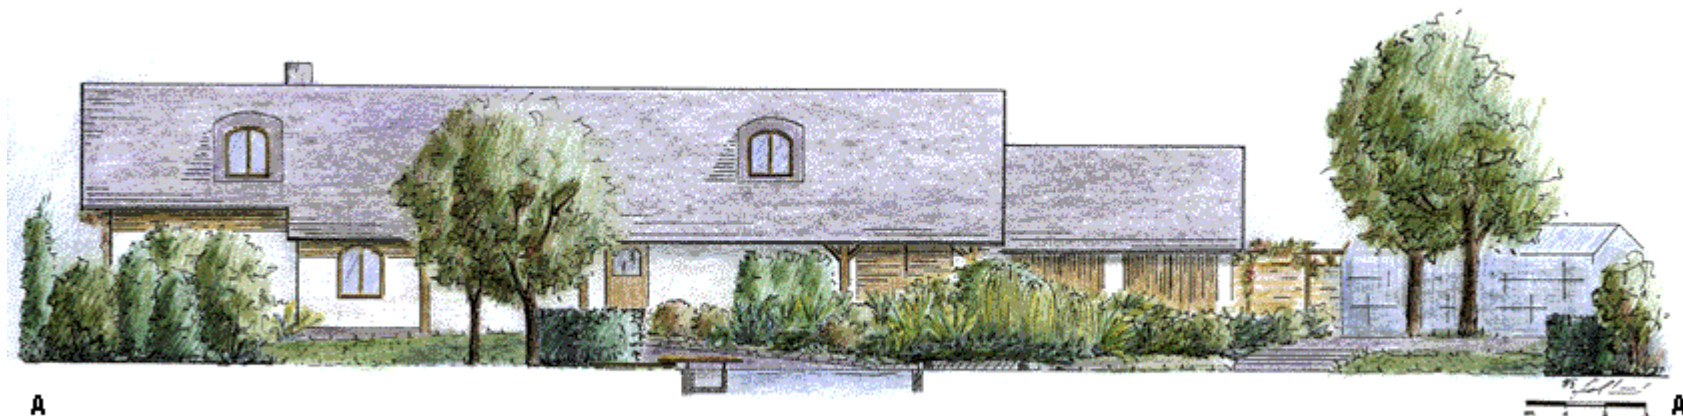

VÝKRES: ÚVODNÍ PLÁN
 VÝTVORBA: PRAŽSKÁ
 ARTELIA, ING. ŠIMON PETRUŠKA
 DATUM: KVĚTEN 2012
 VÝŠK: 1:200
 2/2

Proměnlivost v průběhu roku - jaro, léto, podzim, zima

- ▶ Půdorysně nebo pohledově (axonometrie)
- ▶ Možnost trvalkový záhon, nebo kombinovaný záhon (keře/trvalky)

Řezopohledy

A-A', vedení řezu tlustou čarou, volit řez zajímavým územím

Technická zpráva

- ▶ Popis stávajícího stavu- výměry, podmínky, užívání
- ▶ Popis úpravy (materiály, technologie výsadby, atd.)
- ▶ Finanční rozpočet realizace
- ▶ Návrh úprav do budoucna (výhled 10 let)