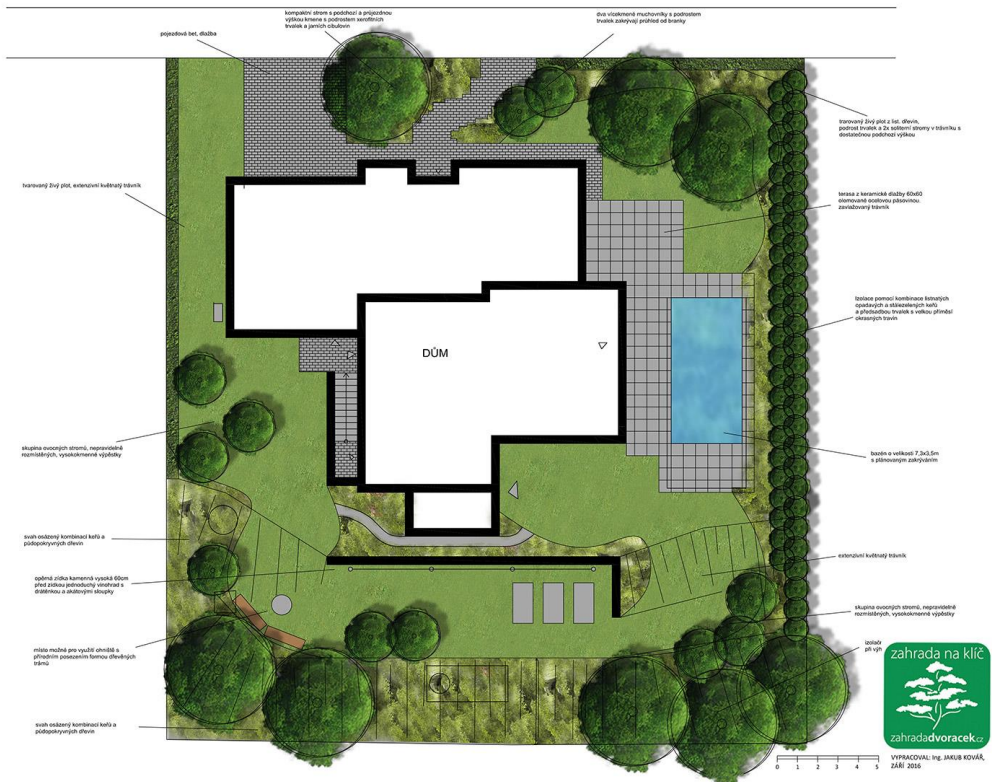

Ateliér B5. Dynamika v kompozici rostlin

NÁLEŽITOSTI VÝKRESU

- ▶ Formát A3- pozdější kniha, na první straně hlavička školy
- ▶ Možnost většího formátu (prodloužená A3)
- ▶ Výkresové náležitosti - měřítko, severka, grafické měřítko

- ▶ Studie a koncepty- větší měřítka (1:200, 1:1000 atd)
- ▶ Detaily záhonů (1:20, 1:30, 1:50 atd)

- ▶ Formát plakátu A1, hlavička školy

Širší vztahy

směr Slapy

- | | | | |
|--|---------------|--|--------------------|
| | cyklostezky | | zastávky autobusu |
| | vodní plochy | | vlaková zastávka |
| | plochy zelené | | pošta |
| | městský úřad | | občerstvení |
| | kostel | | historická památka |

Koncepty

Studie zahrady

Grafiká různá, ale přehledná

HUSTOPEČE - ARCHITEKTONICKÁ STUDIE ZAHRADY -SITUACE, kóty ve výkrese

Vizualizace- perspektivy

Osazovací plán

- Označení rostlin čísly nebo zkratkou / počty rostlin

VÝKRES: ÚVODNÍ PLÁN
 VÝTVORBA: PRAŽSKÁ
 ARTELIA, ING. ŠIMON PETRUŠKA
 DATUM: KVĚTEN 2012
 VÝŠK: 1:200
 2/2

Proměnlivost v průběhu roku - jaro, léto, podzim, zima

- ▶ Půdorysně nebo pohledově (axonometrie)
- ▶ Možnost trvalkový záhon, nebo kombinovaný záhon (keře/trvalky)